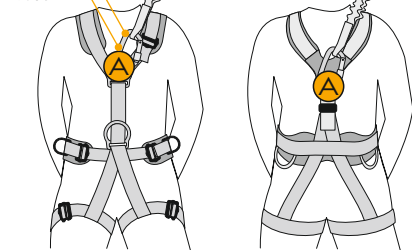

www.singingrock.com

[singingrock.page](#)

[singingrock_official](#)

JOULE 120: A ≥ 125 cm
JOULE 160: A ≥ 165 cm

MSD – min. bezpečná vzdálenost
 – min. safety distance
 – mindestsicherheitsabstand
 – distance de sécurité
 – distancia mín. de seguridad