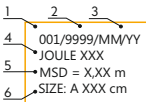

CE 1019
EN 355:02

1 CZ jedinečné číslo
EN unique No.
FR Numéro unique
ES Número único

JOULE

energy absorber