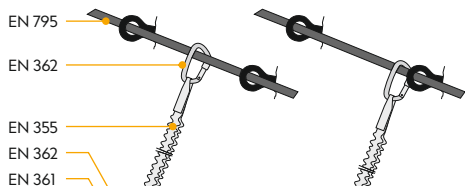

www.singingrock.com

[singingrock.page](#)

[singingrock_official](#)

JOULE 120: A ≥ 125 cm
JOULE 160: A ≥ 165 cm

MSD – min. bezpečná vzdálenost
 – min. safety distance
 – mindestsicherheitsabstand
 – distance de sécurité
 – distancia mín. de seguridad