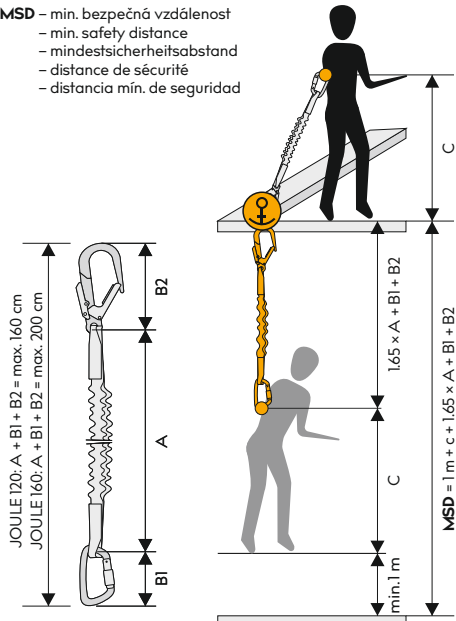

www.singingrock.com

[singingrock.page](#)

[singingrock_official](#)

JOULE 120: A ≥ 125 cm
JOULE 160: A ≥ 165 cm

MSD – min. bezpečná vzdálenost
 – min. safety distance
 – mindestsicherheitsabstand
 – distance de sécurité
 – distancia mín. de seguridad

	SIZE	MSD
JOULE 120	120 cm	483 cm*
JOULE 160	160 cm	549 cm*

MSD = min. bezpečná vzdálenost | min. safety distance
 *(c = 150 cm; B1 = 10 cm; B2 = 25 cm)

Vyrobeno z: polyester. | Made of: polyester.