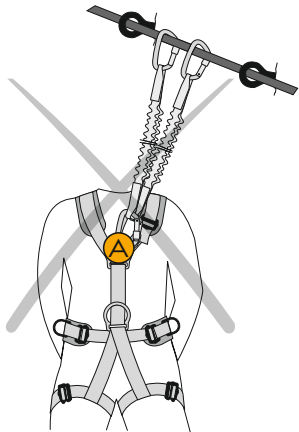

www.singingrock.com

[singingrock.page](#)

[singingrock_official](#)

JOULE 120: A ≥ 125 cm
JOULE 160: A ≥ 165 cm

MSD – min. bezpečná vzdálenost
 – min. safety distance
 – mindestsicherheitsabstand
 – distance de sécurité
 – distancia mín. de seguridad