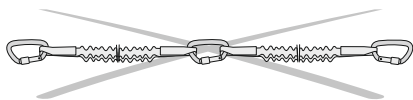

www.singingrock.com

[singingrock.page](#)

[singingrock_official](#)

JOULE 120: A ≥ 125 cm
JOULE 160: A ≥ 165 cm

MSD – min. bezpečná vzdálenost
 – min. safety distance
 – mindestsicherheitsabstand
 – distance de sécurité
 – distancia mín. de seguridad